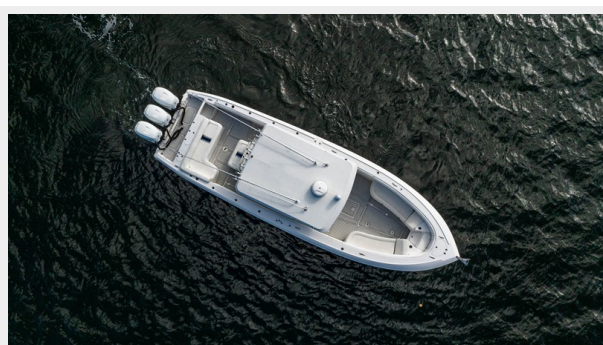

ФОТОГРАФИИ