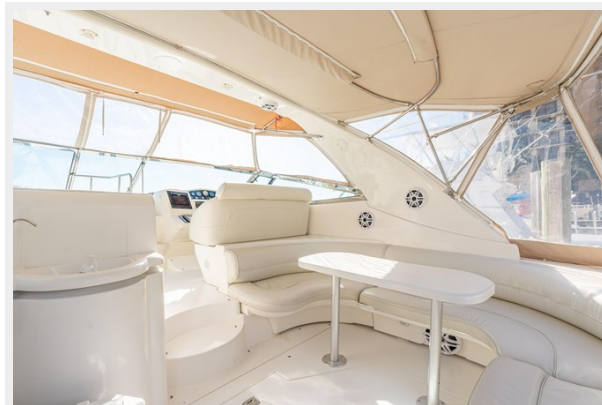

8491861_20230203090204673_1_XLARGE