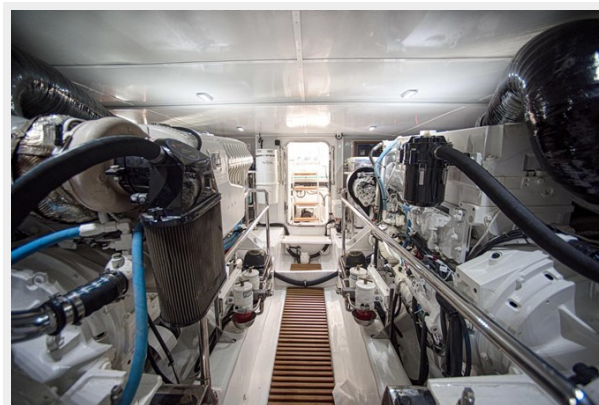

Engine Room Facing Aft