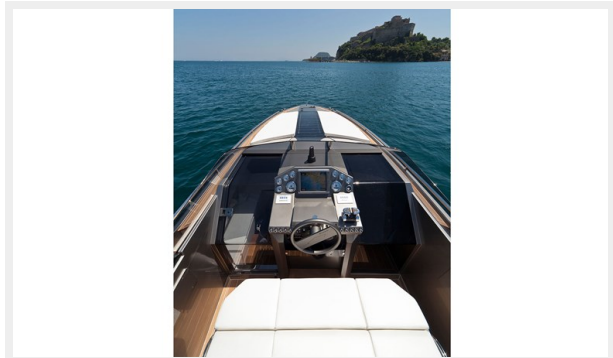

rio-yachts-espera-34-_10