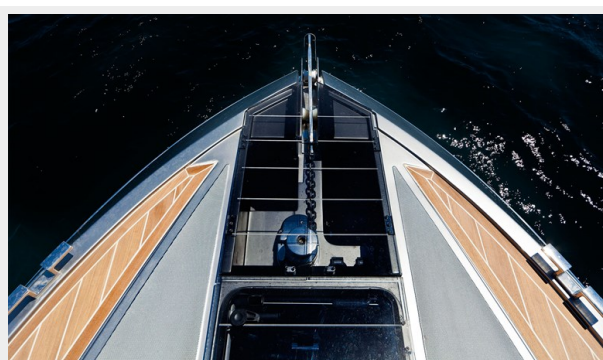

rio-yachts-espera-34-_14