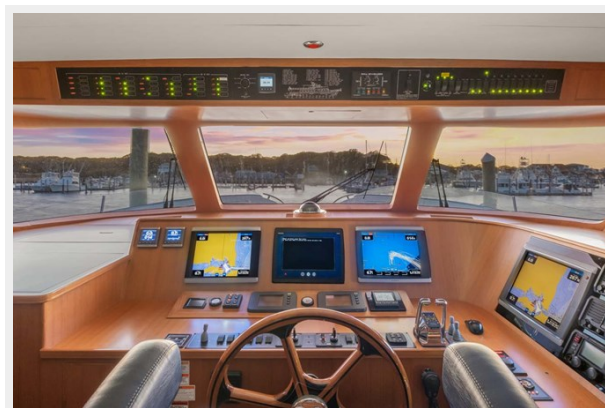

Enclosed Flybridge Helm