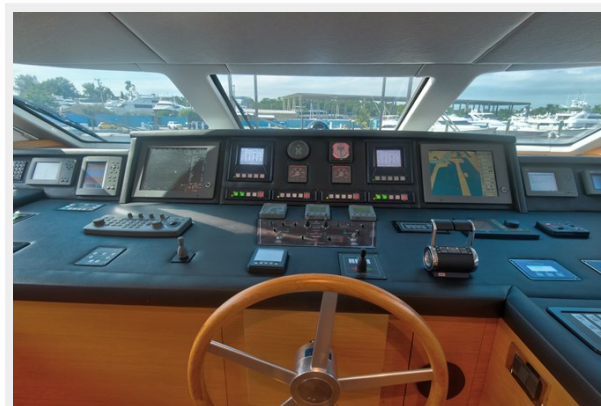

DMF_7243_4_9