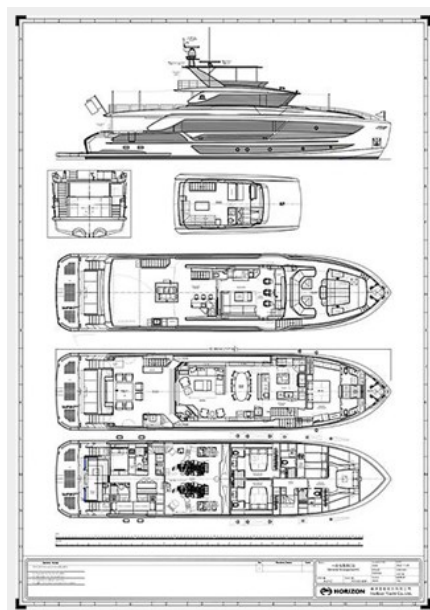

FD100-908 IN PRODUCTION — HORIZON

Судостроитель: HORIZON

Год постройки: 2023

Модель: Tri-Deck

Цена: **ЦЕНА ЯХТЫ ПО ЗАПРОСУ**

Местонахождение: United States

Длина общая: 100' (30.48mm)

Ширина: 23.33

ОГЛАВЛЕНИЕ

ОГЛАВЛЕНИЕ	2
ХАРАКТЕРИСТИКИ	4
Обзор	4
Основная информация	4
Размеры	4
Скорость, вместимость и масса	4
Размещение	4
Корпус и палуба	5
Информация о двигателе	5
ФОТОГРАФИИ	6
Exterior Profile "Sistership" 1	6
Exterior Profile "Sistership" 2	6
Exterior Profile "Sistership" 4	6
Exterior Profile "Sistership" 3	6
Exterior Profile "Sistership" 6	6
Exterior Profile "Sistership" 5	6
Exterior Profile "Sistership" 7	7
Exterior Profile "Sistership" 8	7
Foredeck Seating "Sistership" 1	7
Foredeck Seating "Sistership" 2	7
Boat Deck Propane Grill "Sistership"	7
Boat Deck w/Jacuzzi "Sistership"	7
3 Person Jacuzzi "Sistership"	8
Tri Deck Exterior Helm "Sistership"	8
Tri Deck "Sistership"	8
Tri Deck Seating Area "Sistership"	8
Salon Rendering	8
Aft Deck Layout Rendering	8

Подкатегория: Tri-Deck

Модельный год: 2024

Год постройки: 2023

Страна: United States

Размеры

Длина общая: 100' (30.48mm)

Длина по ватерлинии: 91' 4" (27.84mm)

Ширина: 23.33

Tri Deck "Sistership"

Tri Deck Seating Area "Sistership"

Aft Deck Layout Rendering

Salon Rendering

Galley Rendering

Master Stateroom Rendering

FD100-908 Layout

КОНТАКТЫ