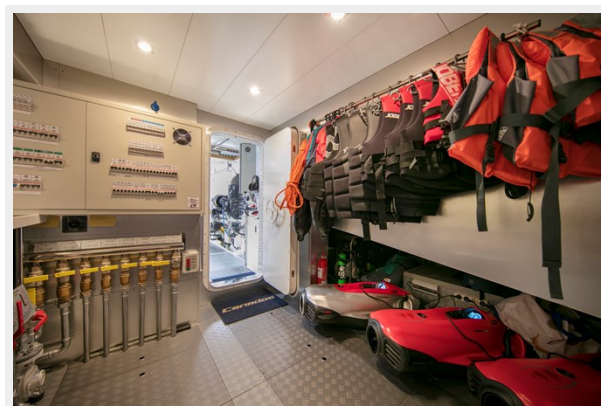

31. CANADOS 888 EVO