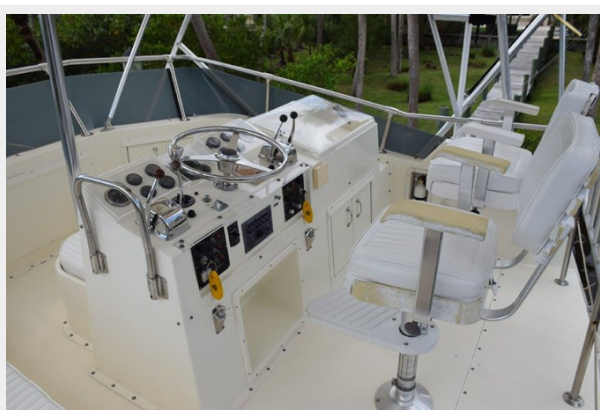

Helm Console