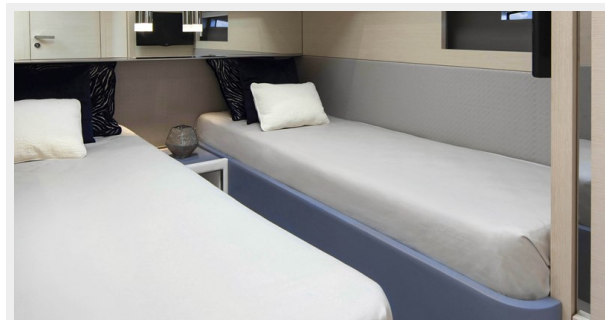

Exuma_HTC_5_exterior24-1