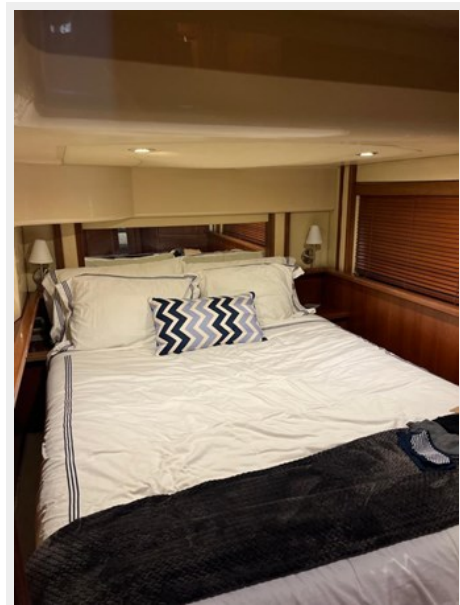

PHOTO-2023-05-18-10-46-04 3