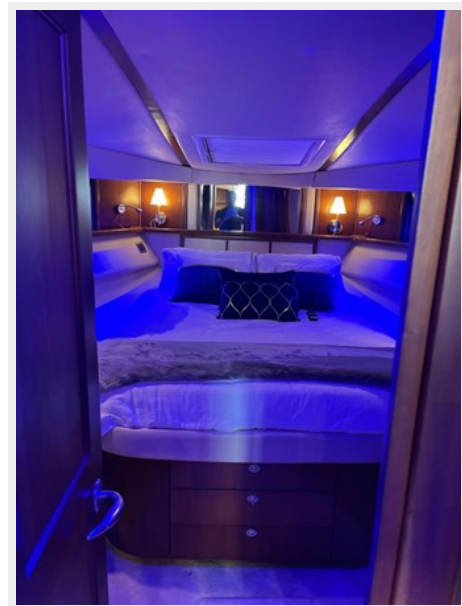

REEVE MASTERS