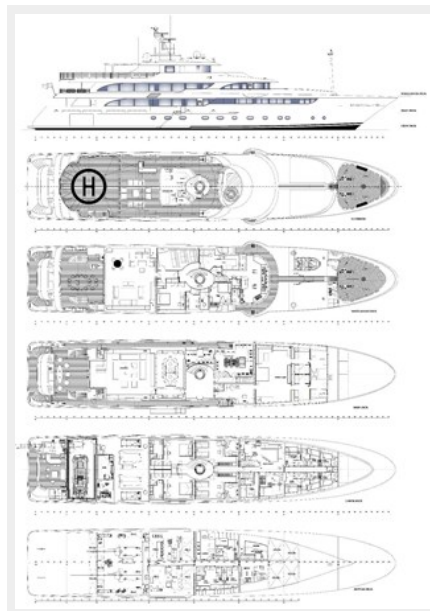

## Размеры

Длина общая: 193' 7" (59mm)

Ширина: 35.1

Мин. осадка: 10' 6" (3.2mm)

**EE3A8107 RT**

**EE3A8125 RT**

**EE3A8135 RT**

EE3A8138 RT

EE3A8174 RT

my maybe - ga