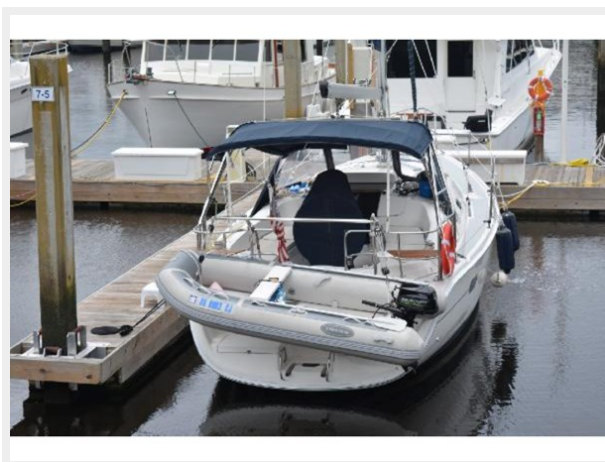

ФОТОГРАФИИ

2