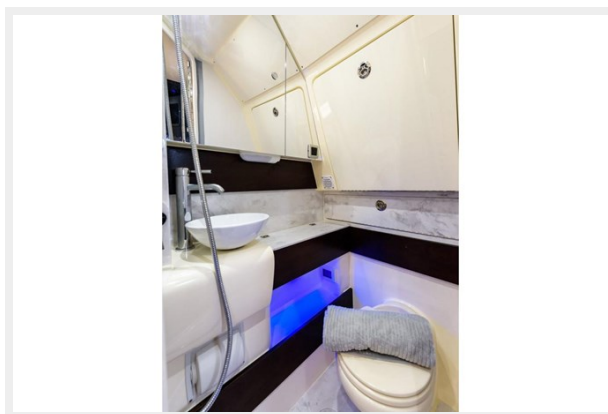

7354359_0_200220200849_15