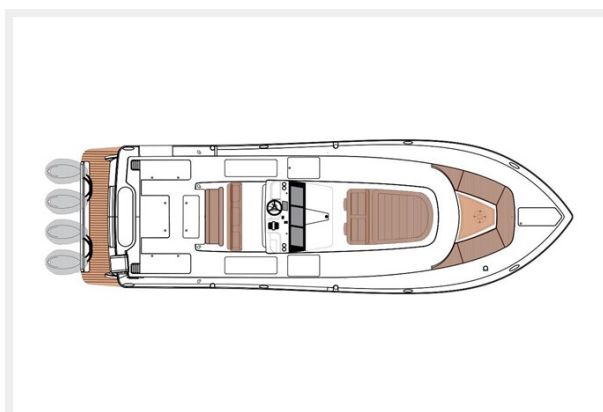

7354359_0_200220200849_18