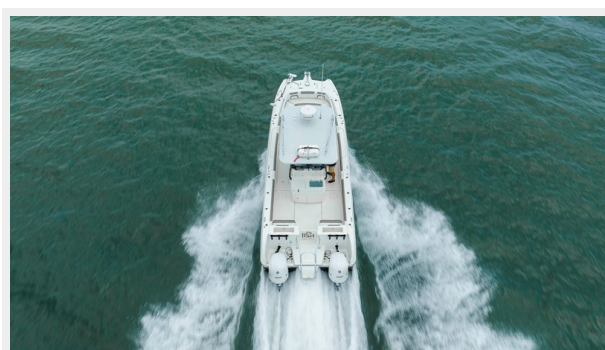

DJI_0754-2