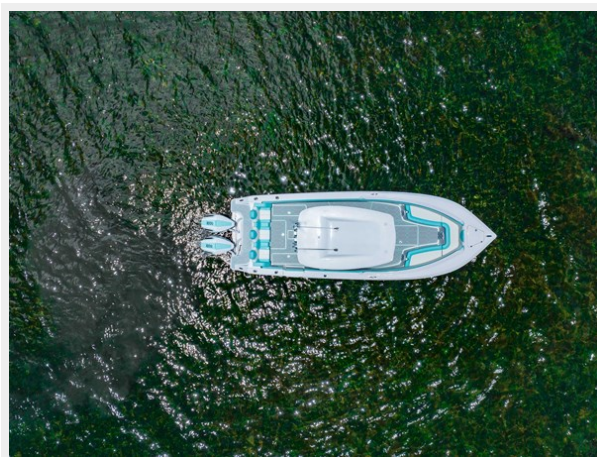

27_Streamline-Drone-13