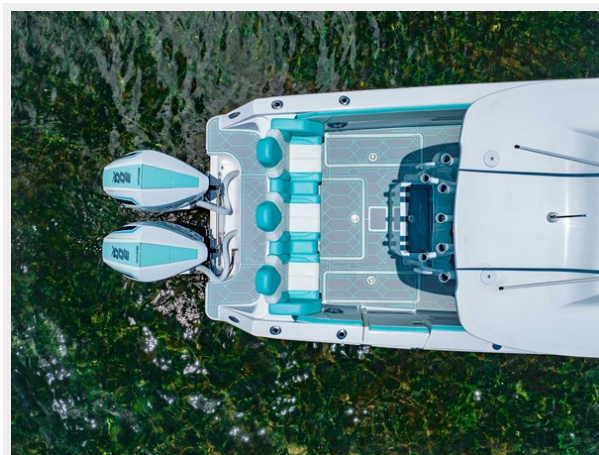

STREAMLINE 26 CC — STREAMLINE BOATS

Судостроитель: STREAMLINE BOATS

Год постройки: 2023

Модель: Boats

Цена: ЦЕНА ЯХТЫ ПО ЗАПРОСУ

Местонахождение: United States

Длина общая: 26' (7.92mm)

Ширина: 8.41

27_Streamline-Drone-20

27_Streamline-Drone-22

27_Streamline-Drone-12

27_Streamline-Drone-19

27_Streamline-Drone-13

27_Streamline-Drone-10

27_Streamline-Drone-15

27_Streamline-Drone-14