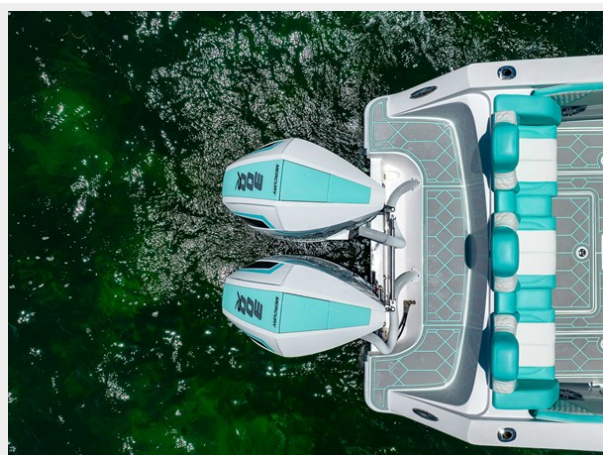

STREAMLINE 26 CC — STREAMLINE BOATS

Судостроитель: STREAMLINE BOATS

Год постройки: 2023

Модель: Boats

Цена: ЦЕНА ЯХТЫ ПО ЗАПРОСУ

Местонахождение: United States

Длина общая: 26' (7.92mm)

Ширина: 8.41

Корпус и палуба

Материал корпуса: Fiberglass

Информация о двигателе

Двигатели: 2

Производитель: Mercury

Тип топлива: Gas/Petrol

ФОТОГРАФИИ

27_Streamline-Drone-8

27_Streamline-Drone-20

27_Streamline-Drone-22

27_Streamline-Drone-12

27_Streamline-Drone-19

27_Streamline-Drone-13

27_Streamline-Drone-10

27_Streamline-Drone-15

27_Streamline-Drone-14