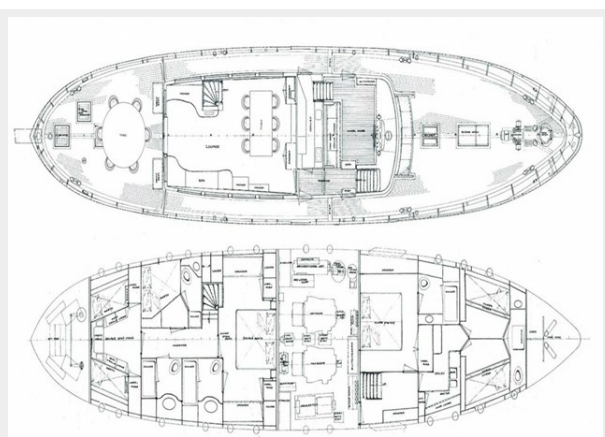

MASTER CABIN 1

MASTER CABIN 2

GALLEY

COCKPIT AREA

LAYOUT

LAYOUT