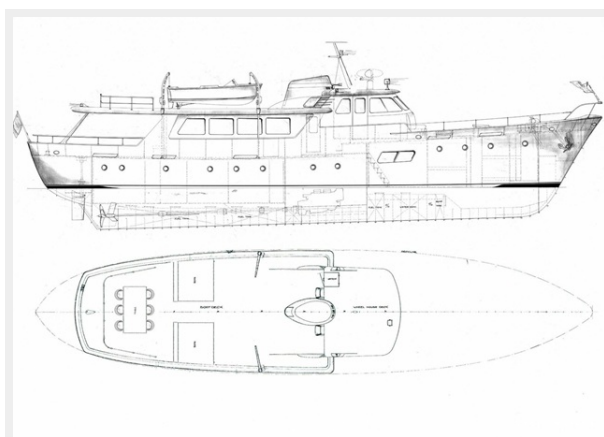

MASTER CABIN 1

MASTER CABIN 2

GALLEY

COCKPIT AREA

LAYOUT

LAYOUT