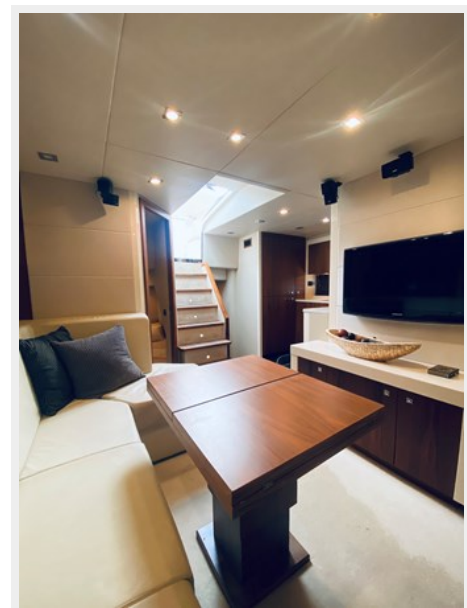

56_2010 60ft Sunseeker Predator ESSENCE 57_2010 60ft Sunseeker Predator ESSENCE