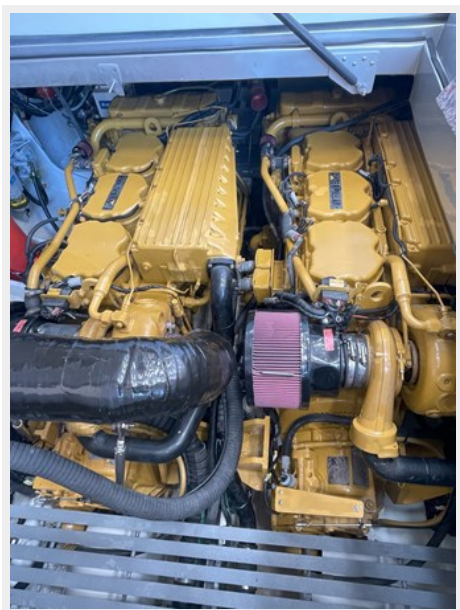

IMG_4996 (FILEminimizer)