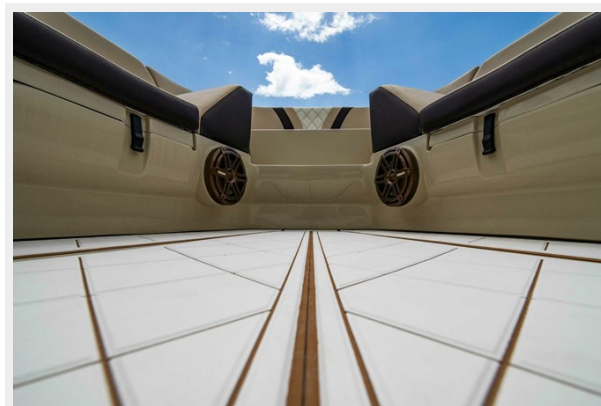

28_2800538_