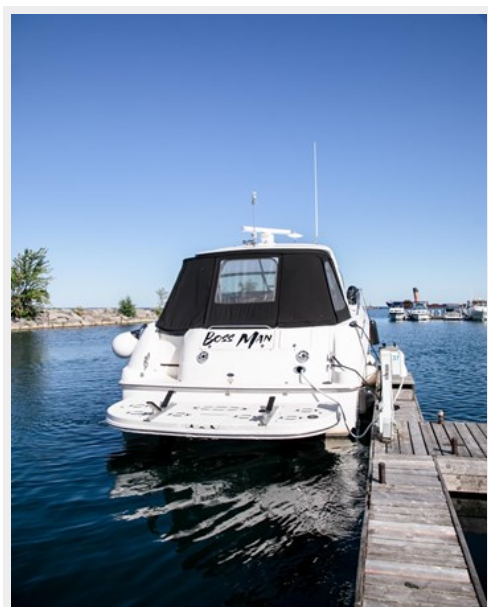

BOSS MAN — SEA RAY

Судостроитель: SEA RAY

Год постройки: 2002

Модель: Крейсер

Цена: **ЦЕНА ЯХТЫ ПО ЗАПРОСУ**

Местонахождение: Canada

Длина общая: 53' 6" (16.31m)

Ширина: 15.66

Мин. осадка: 4' 3" (1.3m)

Крейс. скорость: 27 Knots Kts. (31 MPH)

Макс. скорость: 30 Knots Kts. (35 MPH)

Купить **BOSS MAN — SEA RAY** а также выбрать подходящую вам яхту из нашего каталога яхт вам поможет опытный яхтенный брокер Андрей Шестаков. На сегодняшний день компания **Shestakov Yacht Sales Inc.** имеет большое количество яхт в собственном списке продаж, а также тесно сотрудничает со всеми крупными яхтенными производителями по всему миру.

Крейс. скорость: 27 Knots Kts. (31 MPH) Макс. скорость: 30 Knots Kts. (35 MPH)

Размещение

Всего кают: 2

Корпус и палуба

Материал корпуса: Fiberglass

Информация о двигателе

Двигатели: 2

Производитель: Cummins

B024F6B0-7926-497A-A632-EC3C54E8B067

BA1DB686-45DE-487B-BD0D-6FA421AD2BCC

D9DBCFE3-89DE-48D0-A10B-1CE9C09E0926

C037A287-D902-460A-B6EE-
2D9242FE54AB

IMG_1002

IMG_1008

IMG_1009

IMG_1059