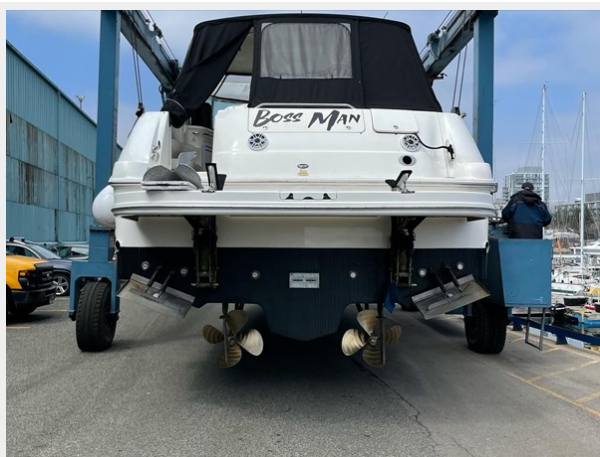

49634DE2-7815-4D00-82FB-F3B91DF9B6C6