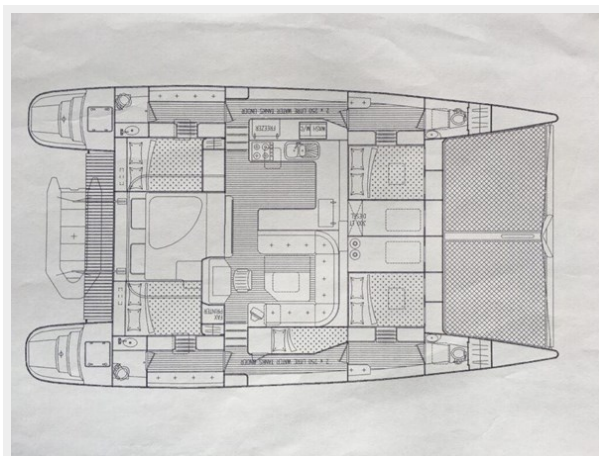

ФОТОГРАФИИ