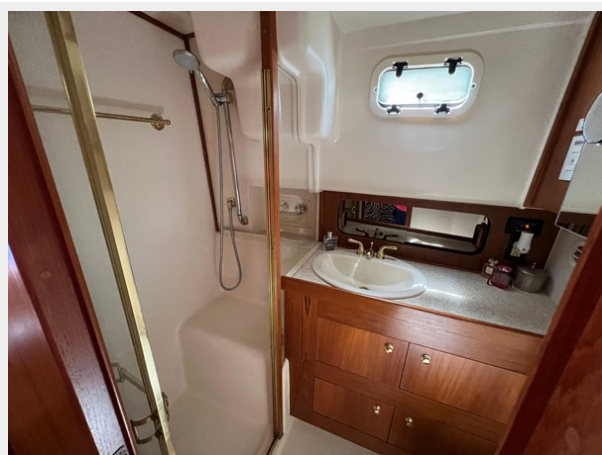

8929092_0_290620230610_25