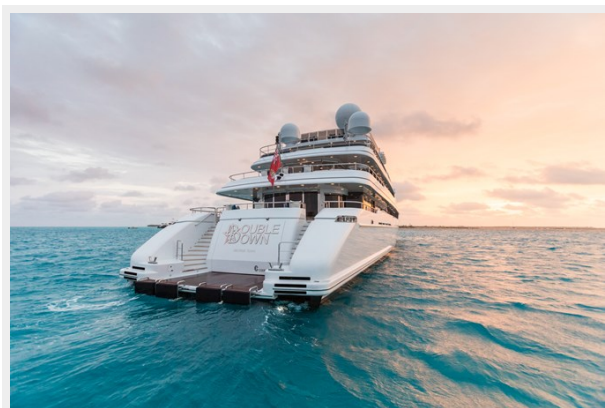

Макс. осадка: 11' 6" (3.51mm)

Крейс. скорость: 12 Knots Kts. (14 MPH)

Макс. скорость: 18 Knots Kts. (21 MPH)

Купить **DOUBLE DOWN — CODECASA** а также выбрать подходящую вам яхту из нашего каталога яхт вам поможет опытный яхтенный брокер Андрей Шестаков. На сегодняшний день компания **Shestakov Yacht Sales Inc.** имеет большое количество яхт в собственном списке продаж, а также тесно сотрудничает со всеми крупными яхтенными производителями по всему миру.

ХАРАКТЕРИСТИКИ

Обзор

Motor Yacht DOUBLE DOWN is a 214' (65.23m) yacht for sale, built and launched by yacht builder Codecasa and delivered in 2010 refit in 2023. This vessel sleeps up to 20 guests in 9 stateroom and 19 crew in 11 cabins.

Aft Deck

Owner Private Deck

Gym

Stern

Bow

Aerial

Starboard Profile

Port Profile