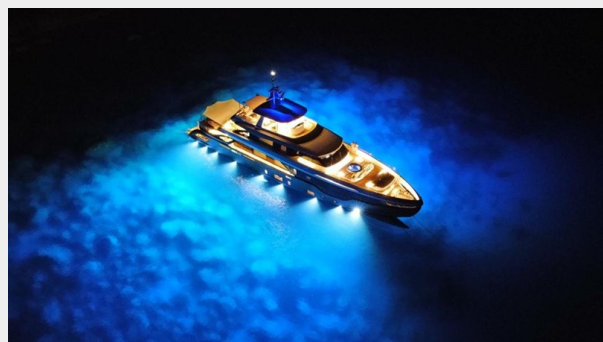

**COCKPIT - AZIMUT TRIDECK 38 METER**

**COCKPIT - AZIMUT TRIDECK 38 METER**

**EXTERIOR - AZIMUT TRIDECK 38 METER**

**EXTERIOR - AZIMUT TRIDECK 38 METER**

**EXTERIOR - AZIMUT TRIDECK 38 METER**

**EXTERIOR - AZIMUT TRIDECK 38 METER**