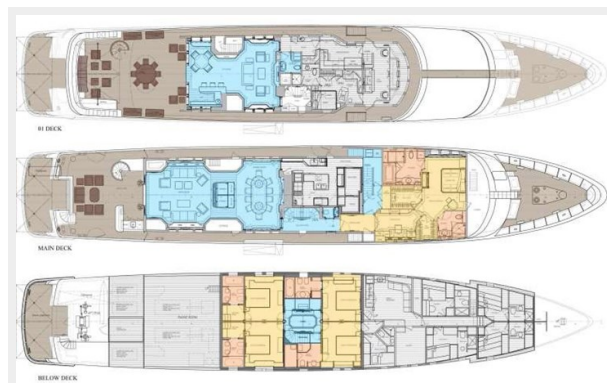

blu-470.pdf-025 (b)