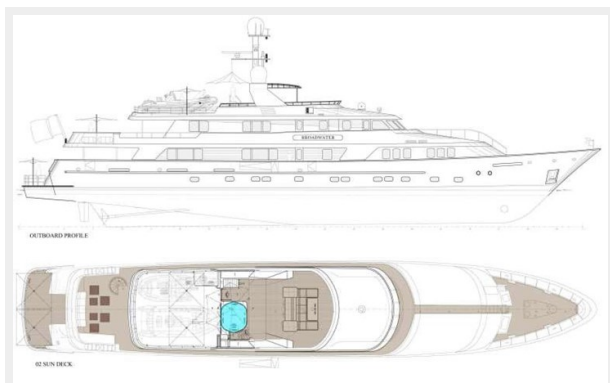

SOLINDA — FEADSHIP

Судостроитель: FEADSHIP

Год постройки: 1990

Модель: Водоизмещение

Цена: **ЦЕНА ЯХТЫ ПО ЗАПРОСУ**

Местонахождение: Italy

Длина общая: 163' 5" (49.8mm)

Ширина: 28.51

Корпус и палуба

Материал корпуса: Steel

Материал палубы: Teak

Информация о двигателе

Двигатели: 2

Производитель: Caterpillar

ФОТОГРАФИИ

blu-470.pdf-025 (a)