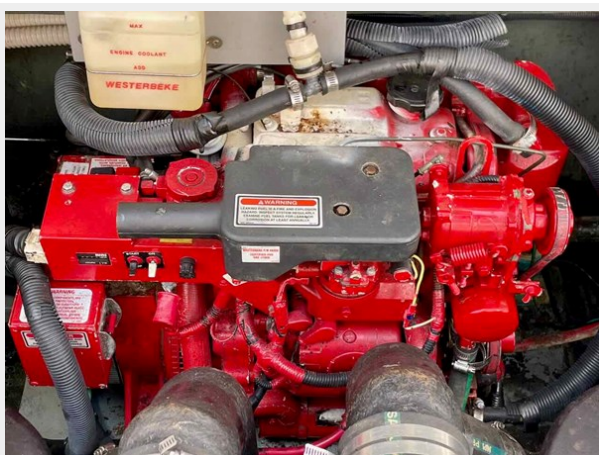

Sea Ray 310 - Dayenu - - 47