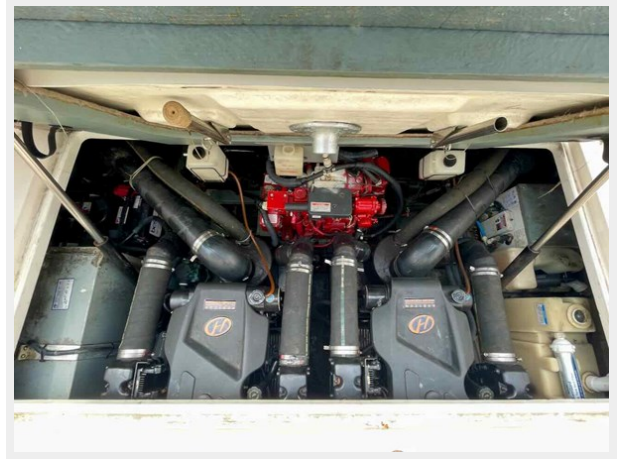

Sea Ray 310 - Dayenu - - 42