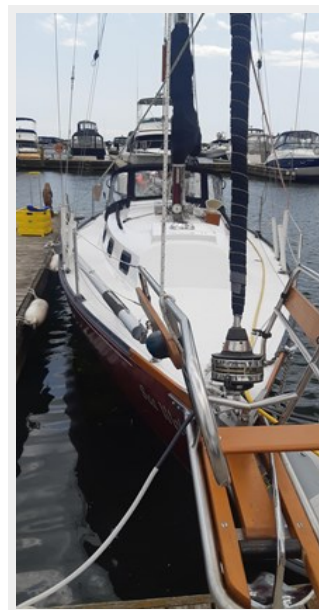

20230718_134126