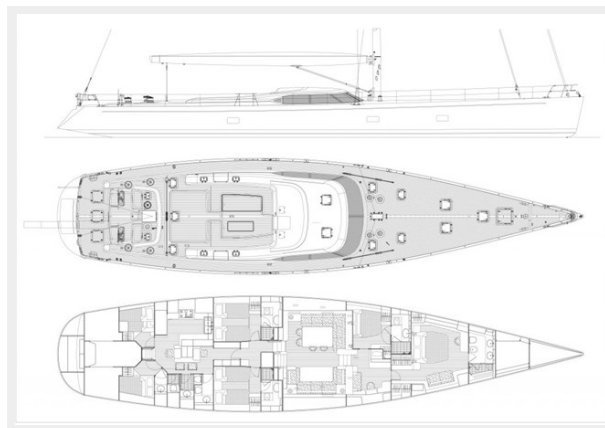

## Размеры

**Длина общая:** 101' 9" (31mm)

**Ширина:** 21.98

**Мин. осадка:** 12' 6" (3.8mm)

**Макс. осадка:** 12' 6" (3.8mm)

Illusion\_WY\_Int\_7b

**Illusion\_WY\_Int\_7c**

**Illusion\_WY\_Int\_7d**

**Illusion\_WY\_Int\_8**

**Illusion\_WY\_Int\_8a**

**Illusion\_WY\_Int\_8b**

**Illusion\_WY\_Int\_8c**

Illusion\_WY\_Int\_9

Illusion\_WY\_Int\_10

SW100\_Illusion\_22

SW100\_Illusion\_23

layout