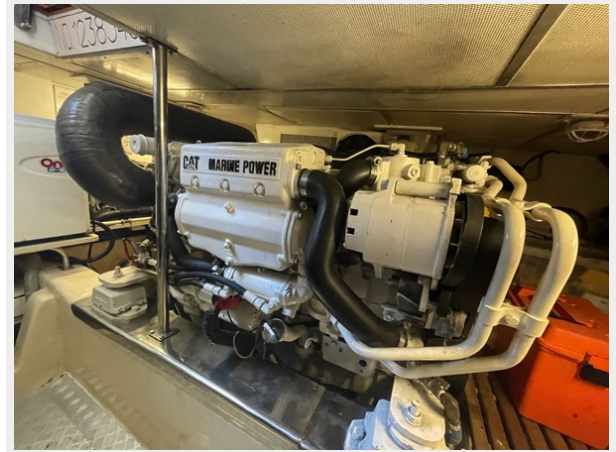

ХАРАКТЕРИСТИКИ

Обзор

The Eastbay 45SX sedan express cruiser with her Ray Hunt designed deep-V hull and Grand Banks build- quality is the gold standard for this class

Основная информация

Тип судна: Крейсер

Макс. осадка: 3' 11" (1.19mm)

Скорость, вместимость и масса

Крейс. скорость: 23 Knots Kts. (26 MPH) Чистый вес: 19.1 Pounds

Вместимость воды: 145 Gallons

Объем топливного бака: 510 Gal Gallons

Размещение

Всего кают: 2

Swim Platform Deck Chairs

Swim Platform and Freedom Lift

Port Quarter w Tender

KVH Sat Dome

Cockpit Stereo Remote

CAT Diesels

Port Engine

20 Knot Cruise