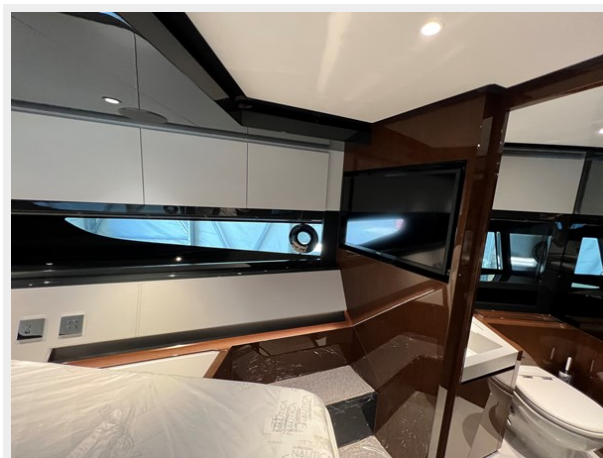

Riva Diabie 68 EOS