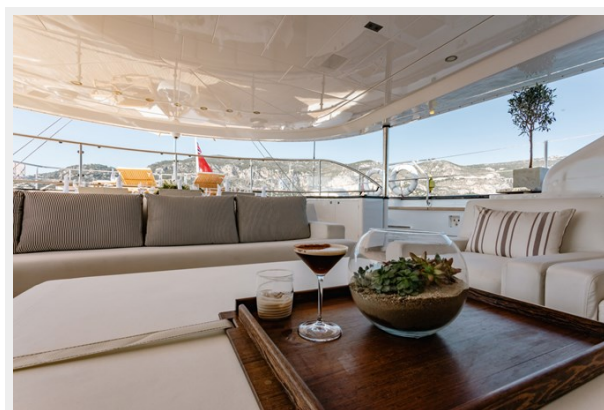

ФОТОГРАФИИ