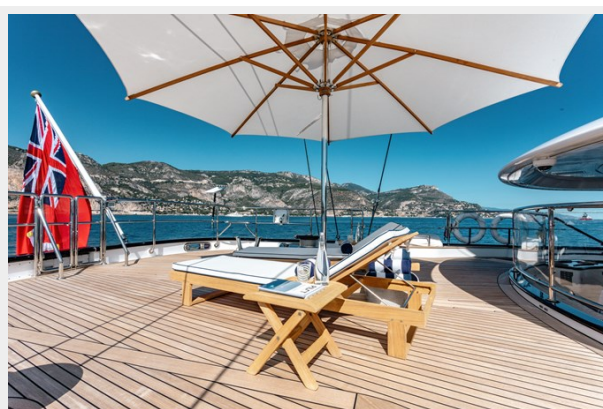

ФОТОГРАФИИ