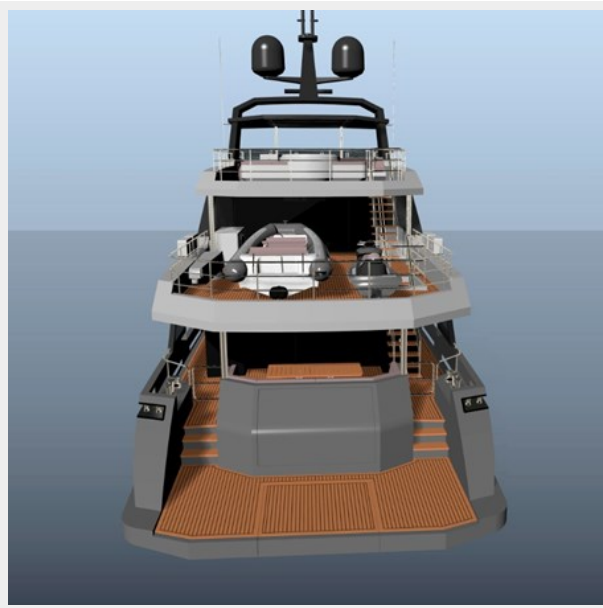

**INACE EXPLORA 115 - 2025 MOTOR
YACHT FOR SALE | EXTERIOR (11)**