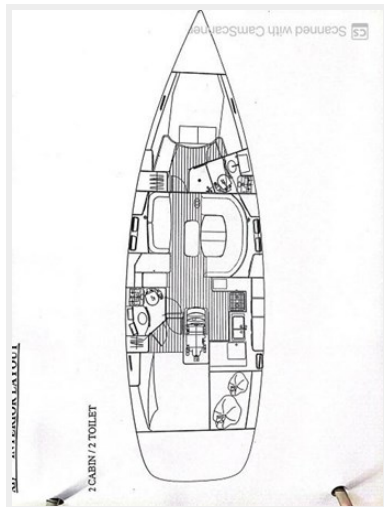

ФОТОГРАФИИ

47_2803647_42_beneteau_layout