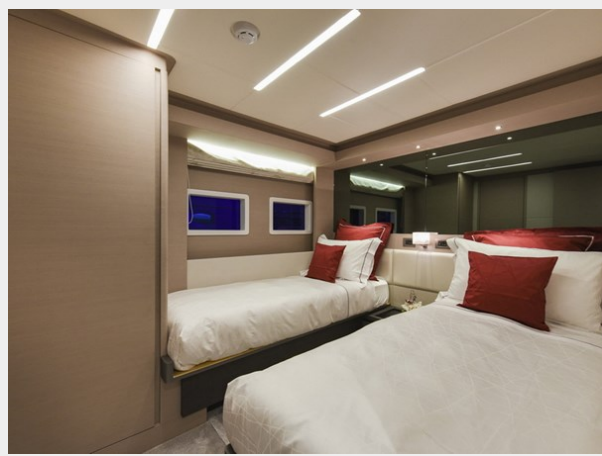

Nomad 75 SUV - 70