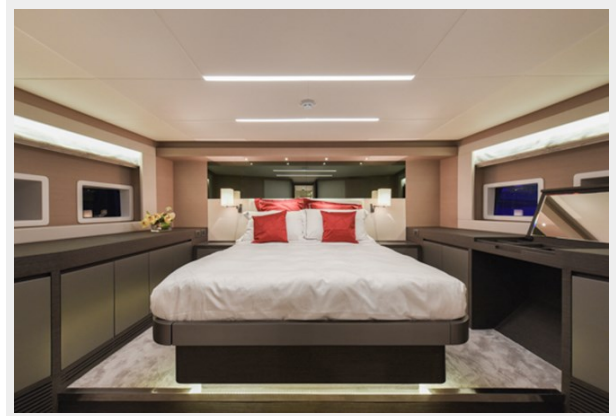

Nomad 75 SUV - 59