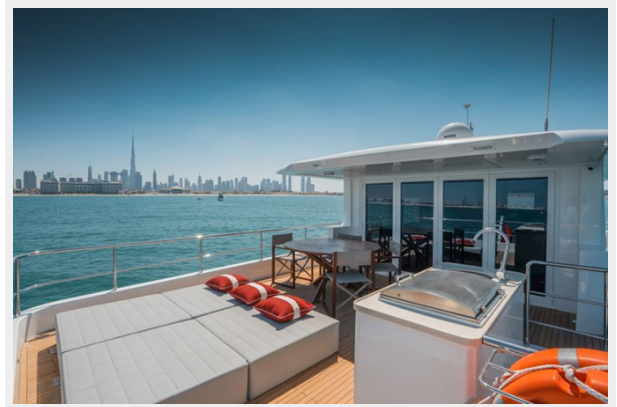

Nomad 75 SUV - 17