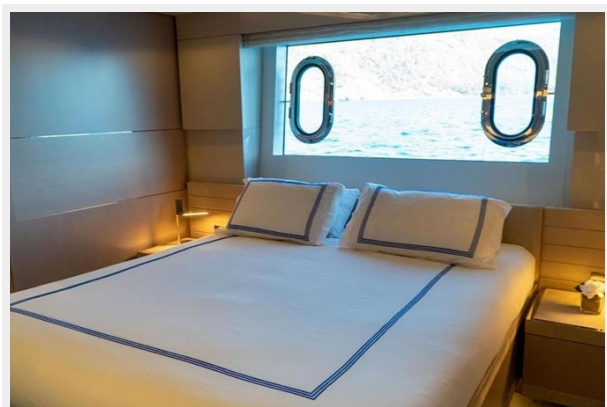

22-WhatsApp Image 2023-10-05 at 19.34.19
(3) (Copy)