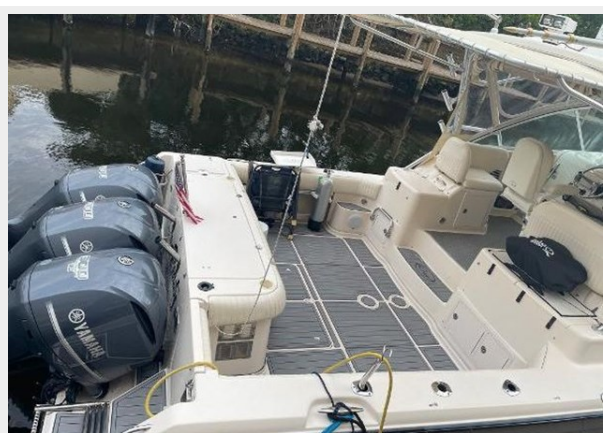

ФОТОГРАФИИ