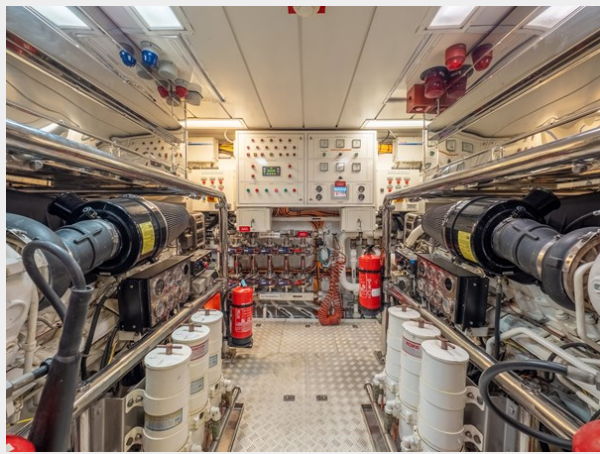

GIORGIA T360-188