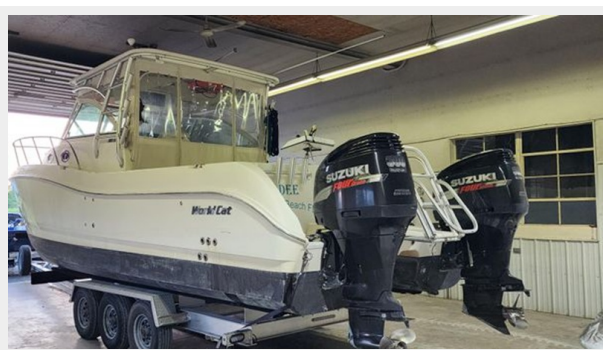

ХАРАКТЕРИСТИКИ

Обзор

K DEE is a Beautiful example of the highly Sought after World Cat 320 Express Cabin. The World Cat 320 EC has a combination of fishing appeal and cabin class cruising amenities that make this boat both family friendly and the perfect platform for any serious angler looking for an efficient and stable platform.

Основная информация

Тип судна: Катер для спортивной рыбалки

Модельный год: 2008

Год постройки: 2008

Страна: United States

Размеры

Длина общая: 32' 3" (9.8mm)

Ширина: 10.5

54

55

57

56

59

58

60

61