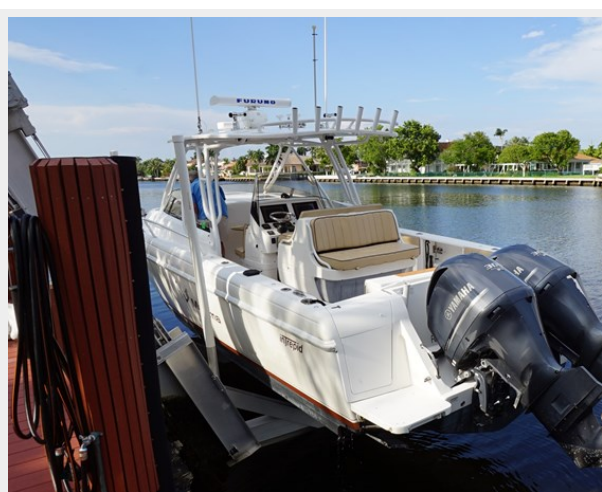

35' (10.67m) Intrepid Motoryacht, 2013