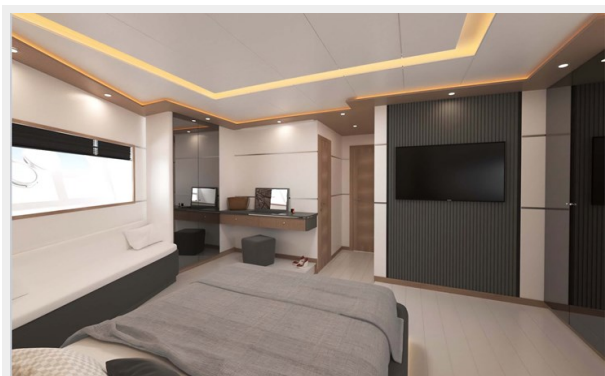

24m New Built Trawler 10