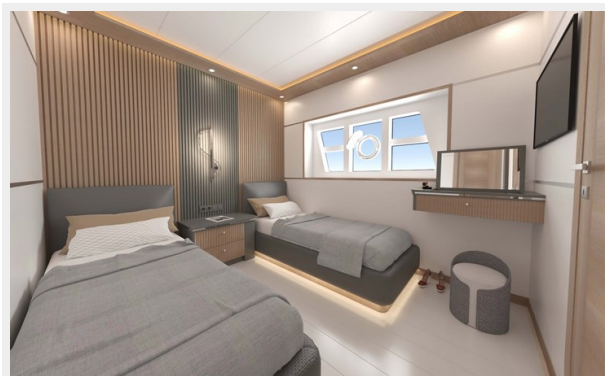

24m New Built Trawler 12