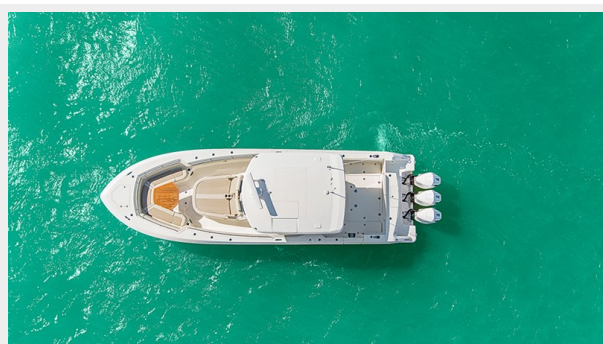

RIKI TIKI — BOSTON WHALER

Судостроитель: BOSTON WHALER

Год постройки: 2022

Модель: Яхты с центральной консолью

Цена: ЦЕНА ЯХТЫ ПО ЗАПРОСУ

Местонахождение: United States

Длина общая: 42' 1" (12.83mm)

Ширина: 11.66

Тип двигателя: Outboard

Тип топлива: Gas

ФОТОГРАФИИ

Port profile

Stbd quarter profile

Bow profile

Stern profile

Aerial view