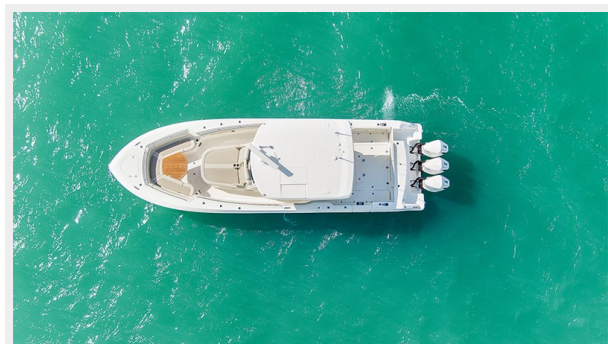

Aerial view