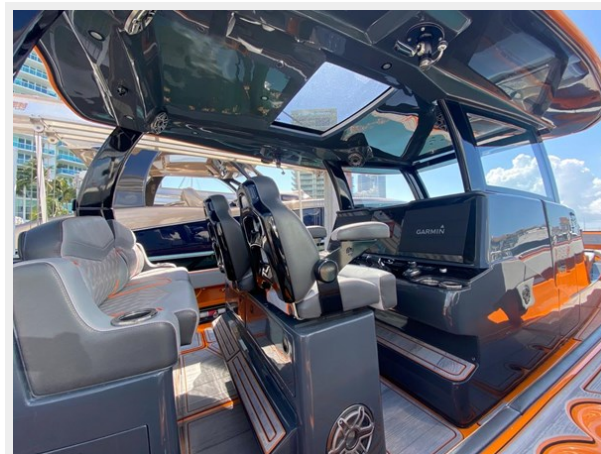

9135566_20231115081823639_1_XLARGE