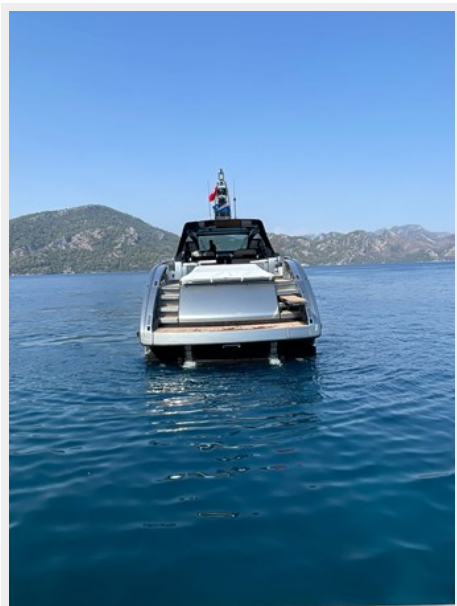

2023 RIVA 68 DIABLE