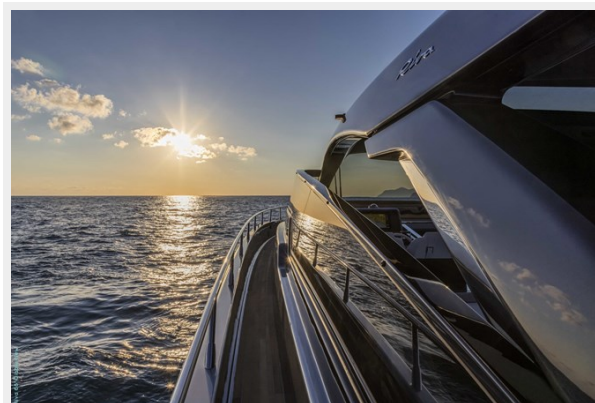

2023 RIVA 68 DIABLE 019