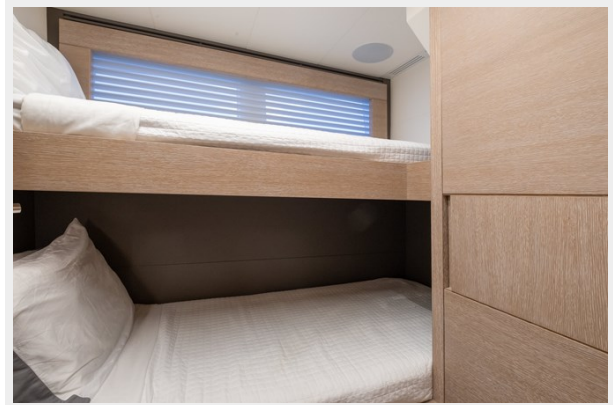

**2017 66 ASTONDOA FLYBRIDGE MOTOR
YACHT**