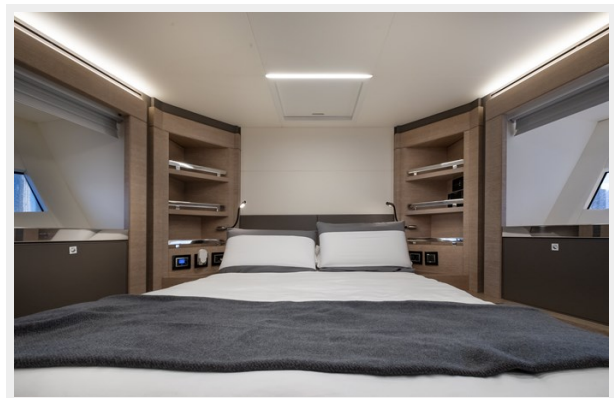

DSCF9365-Edit