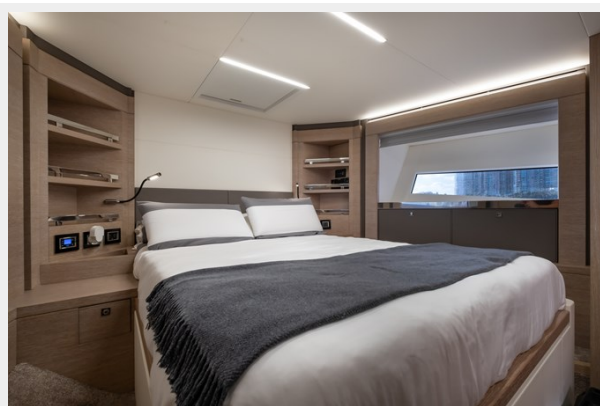

**2017 66 ASTONDOA FLYBRIDGE MOTOR
YACHT**

**2017 66 ASTONDOA FLYBRIDGE MOTOR
YACHT**