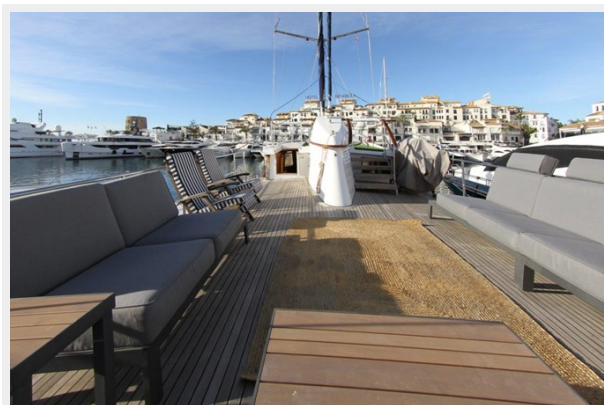

globeregal.colombus.vanvoorten.0084