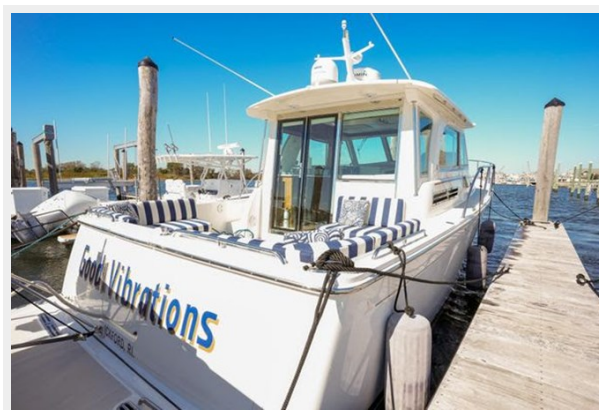

ФОТОГРАФИИ