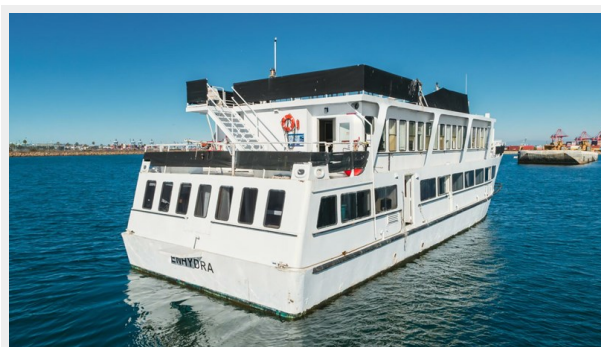

image-2806570 (6)