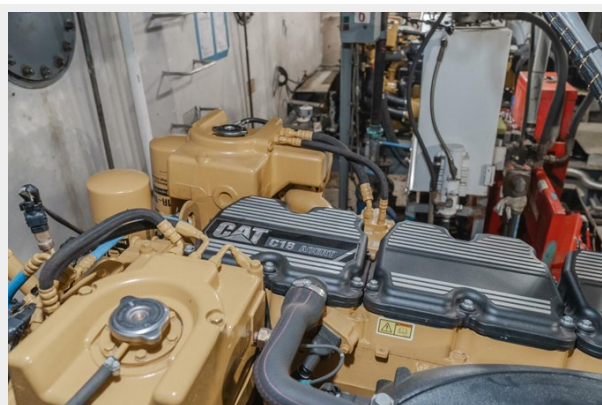

ФОТОГРАФИИ

image-2806570 (59)