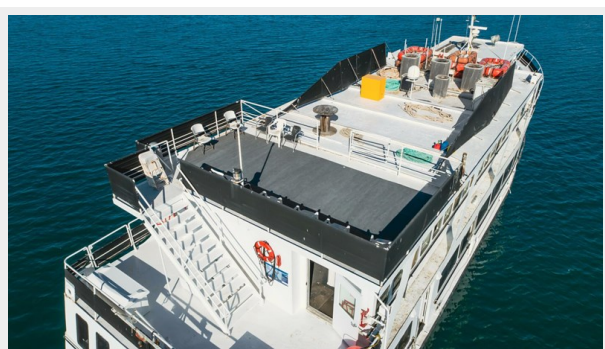

image-2806570 (15)