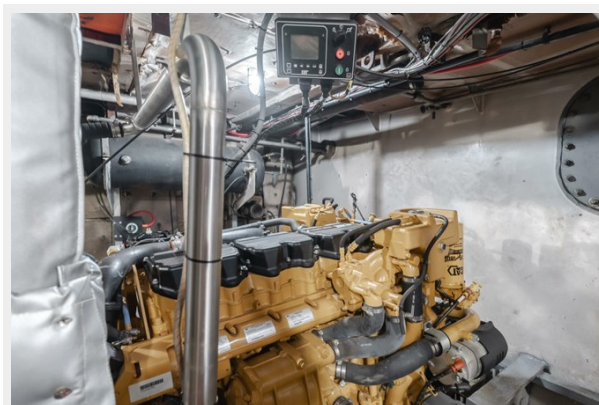

image-2806570 (56)