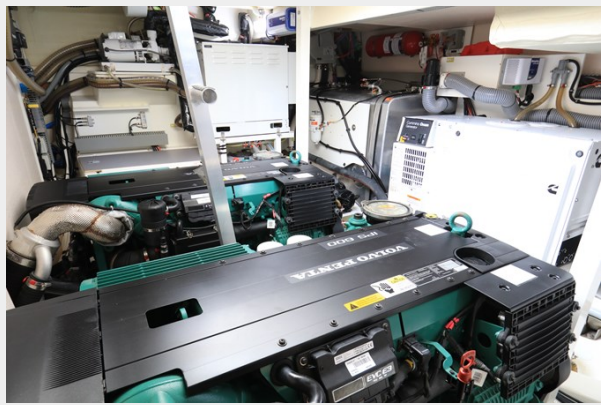

19 Engine Room 3