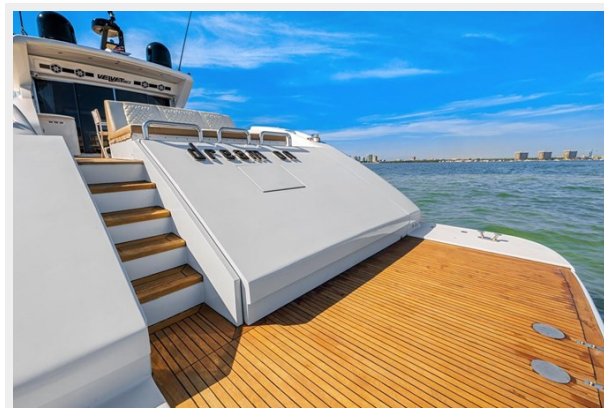

9179782_20240104063549919_1_XLARGE