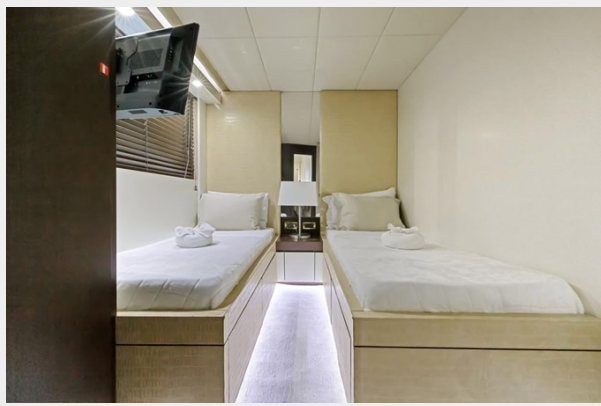

9179782_20240104063614995_1_XLARGE

9179782_20240104063614027_1_XLARGE