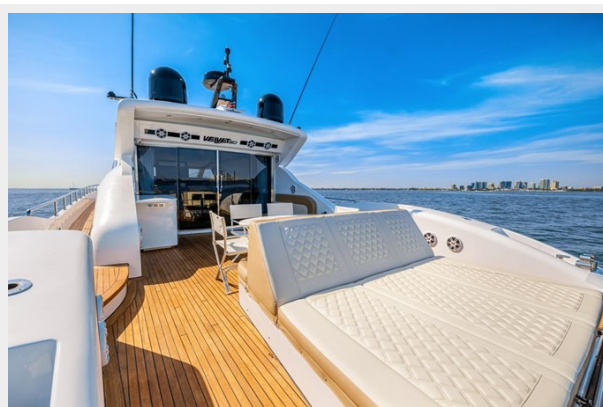

9179782_20240104063543902_1_XLARGE